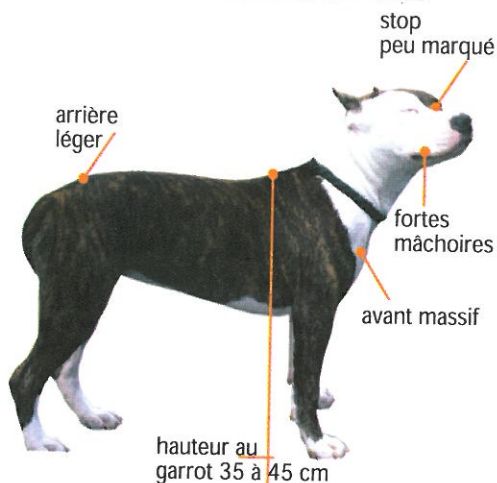

## pitbull

Chiens assimilables aux chiens de race STAFFORDSHIRE BULL TERRIER et AMERICAN STAFFORDSHIRE TERRIER. Ces chiens sont communément appelés PITBULLS.

- Petit dogue de couleur variable, son périmètre thoracique mesure de 60cm (pour un poids de 18kgs) à 80cm (pour un poids de 40kgs environ) ;
- hauteur au garrot de 35 à 50 cm ;
- chien musclé à poil court ;
- apparence puissante ;
- avant massif avec arrière comparativement léger ;
- le stop (façon dont le museau est relié au crâne) n'est pas très marqué, le museau mesure environ la même longueur que le crâne ;
- mâchoires fortes, muscles des joues bombés.

## boerbull

Chiens assimilables aux chiens de race MASTIFF. Ces chiens sont communément appelés BOERBULLS.

- Dogue généralement de couleur fauve à poil court, grand et musclé, pourvu d'un corps haut, massif et long ;
- la tête est large, avec un crâne large et un museau plutôt court ; les babines sont pendantes, le museau et la truffe peuvent être noirs, le cou est large avec des plis cutanés retombant en fanon ;
- le périmètre thoracique est supérieur à 80cm, (pour un poids supérieur à 40kgs), la hauteur au garrot est d'environ 50 à 70cm ;
- le corps est assez épais et cylindrique ;
- le ventre a un volume proche de celui de la poitrine.