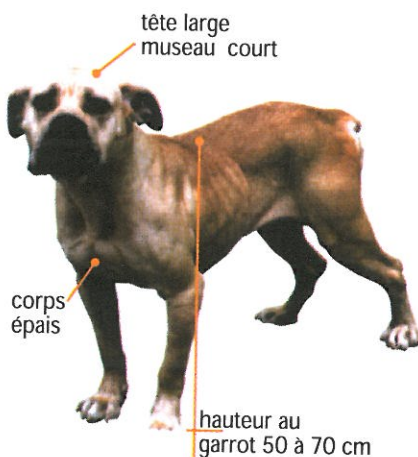

## pitbull

Chiens assimilables aux chiens de race STAFFORDSHIRE BULL TERRIER et AMERICAN STAFFORDSHIRE TERRIER. Ces chiens sont communément appelés PITBULLS.

- Petit dogue de couleur variable, son périmètre thoracique mesure de 60cm (pour un poids de 18kgs) à 80cm (pour un poids de 40kgs environ) ;
- hauteur au garrot de 35 à 50 cm ;
- chien musclé à poil court ;
- apparence puissante ;
- avant massif avec arrière comparativement léger ;
- le stop (façon dont le museau est relié au crâne) n'est pas très marqué, le museau mesure environ la même longueur que le crâne ;
- mâchoires fortes, muscles des joues bombés.

## boerbull

Chiens assimilables aux chiens de race MASTIFF. Ces chiens sont communément appelés BOERBULLS.

- Dogue généralement de couleur fauve à poil court, grand et musclé, pourvu d'un corps haut, massif et long ;
- la tête est large, avec un crâne large et un museau plutôt court ; les babines sont pendantes, le museau et la truffe peuvent être noirs, le cou est large avec des plis cutanés retombant en fanon ;
- le périmètre thoracique est supérieur à 80cm, (pour un poids supérieur à 40kgs), la hauteur au garrot est d'environ 50 à 70cm ;
- le corps est assez épais et cylindrique ;
- le ventre a un volume proche de celui de la poitrine.