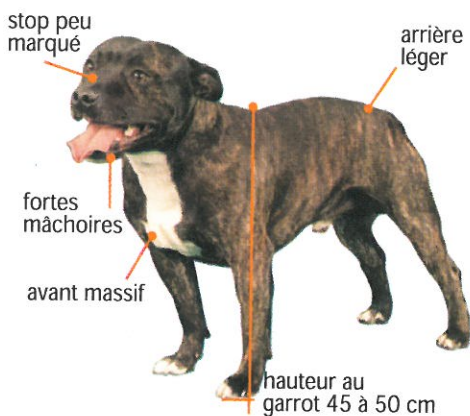

## staffordshire bull-terrier

Petit dogue de couleur variable ayant un périmètre thoracique entre 60cm (pour un poids de 18 kg) et 80cm (poids d'environ 40kg). La hauteur au garrot peut aller de 45 à 50cm ;

- chien musclé à poil court ;
- apparence puissante ;
- avant massif avec arrière comparativement léger ;
- le stop n'est pas très marqué, le museau mesure environ la même longueur que le crâne et la truffe est en avant du menton ;
- mâchoires fortes, muscles des joues bombés.

## américain staffordshire terrier

Petit dogue de couleur variable ayant un périmètre thoracique entre 60cm (pour un poids de 18 kg) et 80cm (poids d'environ 40kg). La hauteur au garrot peut aller de 45 à 50cm ;

- chien musclé à poil court ;
- apparence puissante ;
- avant massif avec arrière comparativement léger ;
- le stop n'est pas très marqué, le museau mesure environ la même longueur que le crâne et la truffe est en avant du menton ;
- mâchoires fortes, muscles des joues bombés ;
- oreilles aux extrémités coupées.