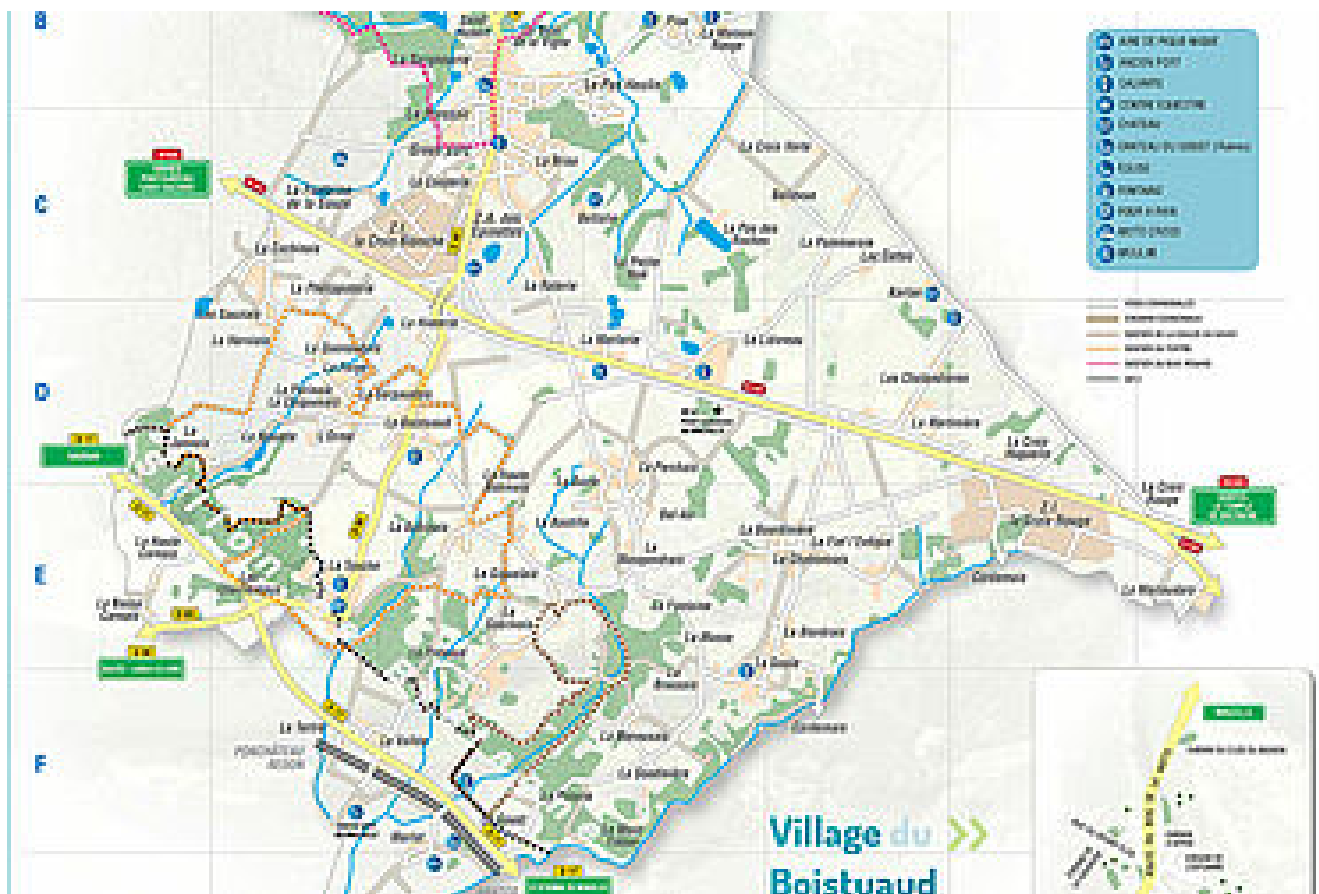

Marché local hebdomadaire

Marché hebdomadaire de Malville. Tous les samedis matin de 8h30 à 13h sur la Place de la Liberté.

Vie économique

<https://www.malville.fr/ma-commune/decouvrir-la-ville/chaine-youtube-commune-de-malville-6061.html>

➤ COMMERCES ET SERVICES

➤ OFFRES D'EMPLOI

Découvrir la Ville

➤ CHAÎNE YOUTUBE COMMUNE DE MALVILLE

Plan de ville

Mes démarches

<https://www.malville.fr/ma-commune/decouvrir-la-ville/chaine-youtube-commune-de-malville-6061.html>