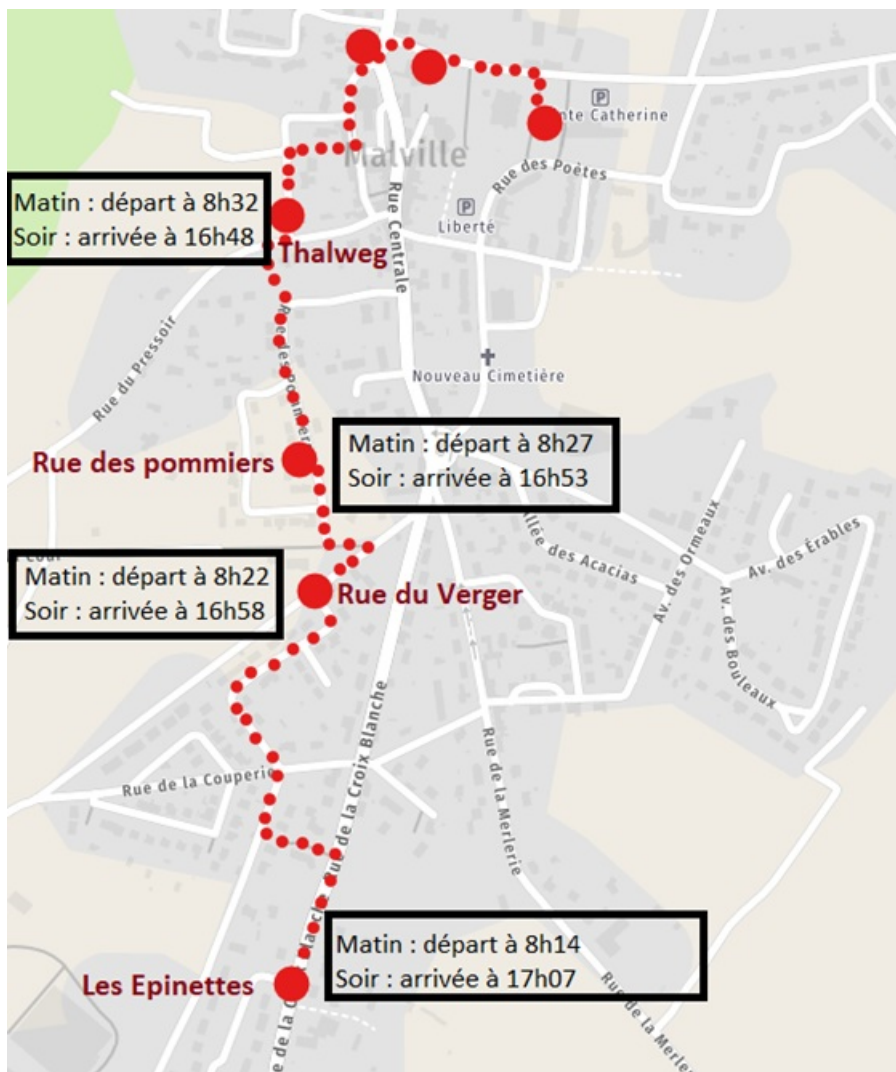

Questionnaire en ligne :

Merci de répondre au sondage en cliquant ici [🔗](#)

Si vous souhaitez avoir des informations, participer au projet en tant que famille, et/ou être accompagnant bénévole pour la rentrée de septembre 2023, veuillez-vous inscrire à l'adresse suivante : resp-enfance@malville.fr ou au 02.40.56.04.96

Le Pedibus a démarré à la rentrée, et sera effectif”

<https://www.malville.fr/mes-demarches/les-ecoles/pedibus-6038.html>